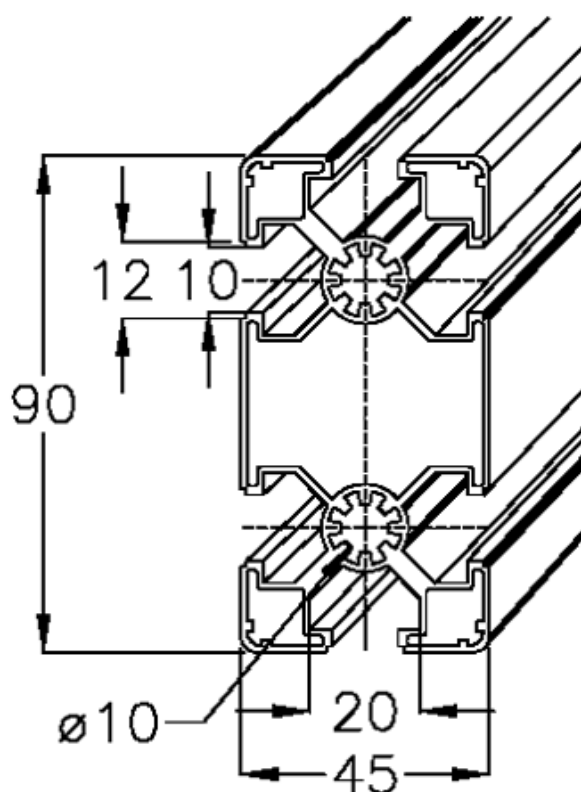

Varenummer: 05803245915600
Beskrivelse: Hepco MCS profil 45x90L
0-132-4591 længde 5600mm

Mål

Længde mm = 5600

Vægt (kg) = 17.64